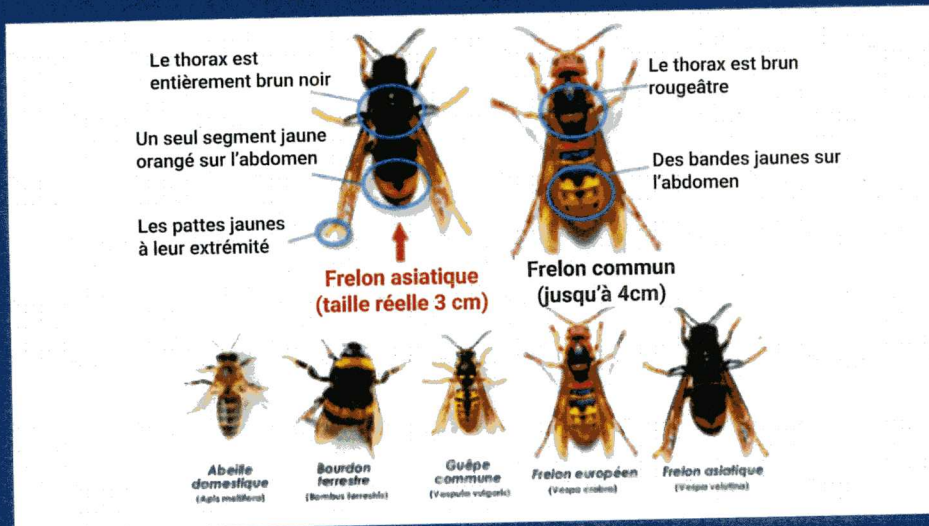

Le Frelon asiatique : une espèce invasive

Le Frelon asiatique se développe fortement sur le territoire et impacte l'apiculture et la biodiversité. Le plan de lutte collective dans l'Eure, vise à diminuer la pression du frelon asiatique sur la biodiversité et les ruchers.

Identification du Frelon asiatique

Le Frelon asiatique est plus foncé et contrairement au Frelon européen, l'extrémité de ses pattes sont jaunes.

Impact sur l'homme

Le Frelon asiatique est classé danger sanitaire de seconde catégorie, du fait de son impact sur l'abeille domestique et la production de miel. Sa piqûre représente un risque élevé pour les personnes allergiques ou pour les personnes intervenant dans l'entretien d'espaces verts car les attaques peuvent être massives. C'est pourquoi, il faut être vigilant lorsque le nid est à hauteur d'homme ou proche d'une habitation. Avant d'entreprendre des travaux de toiture ou de taille, observer l'environnement pour repérer des mouvements d'insectes.